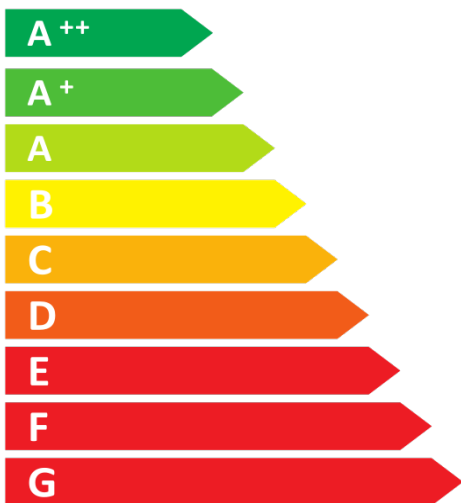

# ENERG

енергия · ενεργεια

## Arte 1Vh 66 6,6kW