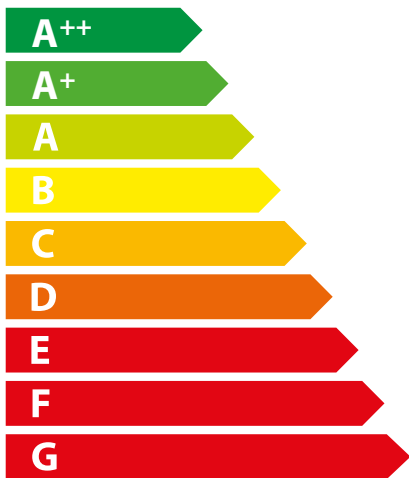

6,5
kW

ENERGIA · ЕНЕРГИЯ · ΕΝΕΡΓΕΙΑ · ENERGIJA · ENERGY · ENERGIE · ENERGI

2015/1186