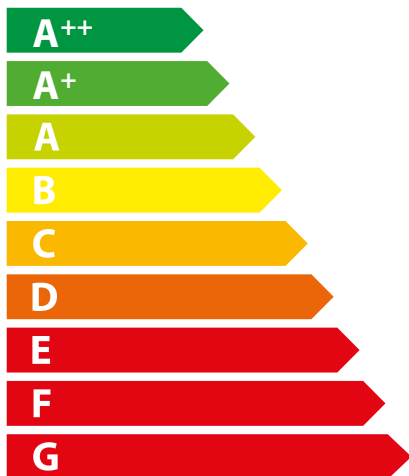

**ENERG**  
енергия · ενεργεια

**Extraflame**<sup>®</sup>

KETTY 5.0  
- BIANCO

**6,5**  
kW

ENERGIA · ЕНЕРГИЯ · ΕΝΕΡΓΕΙΑ · ENERGIJA · ENERGY · ENERGIE · ENERGI

2015/1186

## Extraflame®

KETTY 5.0  
- BORDEAUX

**6,5**  
kW

ENERGIA · ЕНЕРГИЯ · ΕΝΕΡΓΕΙΑ · ENERGIJA · ENERGY · ENERGIE · ENERGI

2015/1186

## Extraflame®

KETTY 5.0  
- NERO

**6,5**  
kW

ENERGIA · ЕНЕРГИЯ · ΕΝΕΡΓΕΙΑ · ENERGIJA · ENERGY · ENERGIE · ENERGI

2015/1186