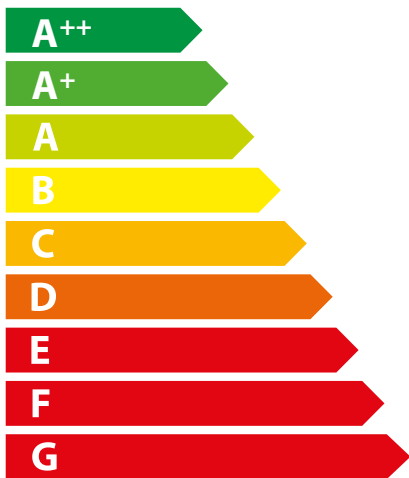

**ENERG**  
енергия · ενεργεια

**Extraflame**<sup>®</sup>

KETTY 5.0  
- BIANCO

**6,5**  
kW

ENERGIA · ЕНЕРГИЯ · ΕΝΕΡΓΕΙΑ · ENERGIJA · ENERGY · ENERGIE · ENERGI

2015/1186

## Extraflame®

KETTY 5.0  
- BORDEAUX

**6,5**  
kW

ENERGIA · ЕНЕРГИЯ · ΕΝΕΡΓΕΙΑ · ENERGIJA · ENERGY · ENERGIE · ENERGI

2015/1186

## Extraflame®

KETTY 5.0  
- NERO

**6,5**  
kW

ENERGIA · ЕНЕРГИЯ · ΕΝΕΡΓΕΙΑ · ENERGIJA · ENERGY · ENERGIE · ENERGI

2015/1186