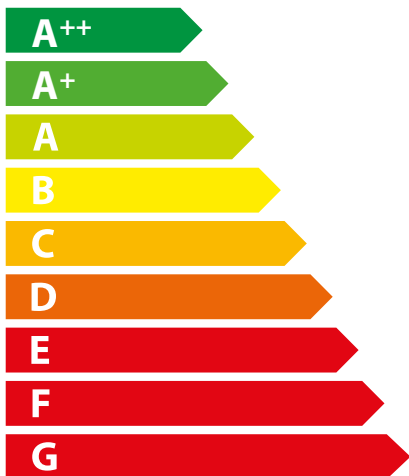

**ENERG**  
енергия · ενεργεια

**Extraflame**<sup>®</sup>

KETTY 5.0  
- BIANCO

**6,5**  
kW

ENERGIA · ЕНЕРГИЯ · ΕΝΕΡΓΕΙΑ · ENERGIJA · ENERGY · ENERGIE · ENERGI

2015/1186

## Extraflame®

KETTY 5.0  
- BORDEAUX

**6,5**  
kW

ENERGIA · ЕНЕРГИЯ · ΕΝΕΡΓΕΙΑ · ENERGIJA · ENERGY · ENERGIE · ENERGI

2015/1186

## Extraflame®

KETTY 5.0  
- NERO

**6,5**  
kW

ENERGIA · ЕНЕРГИЯ · ΕΝΕΡΓΕΙΑ · ENERGIJA · ENERGY · ENERGIE · ENERGI

2015/1186