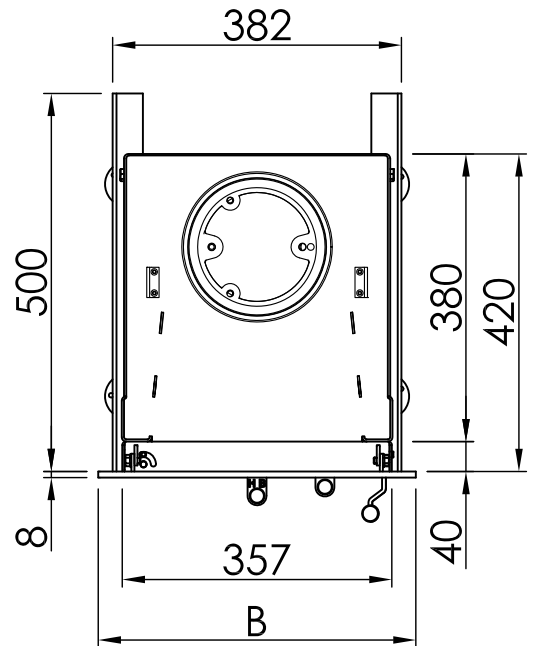

~1:20

Frontblendenmaße RCs 3.0		
H (mm)	H2 (mm)	B (mm)
790	109	420
835	154	480
895	214	480