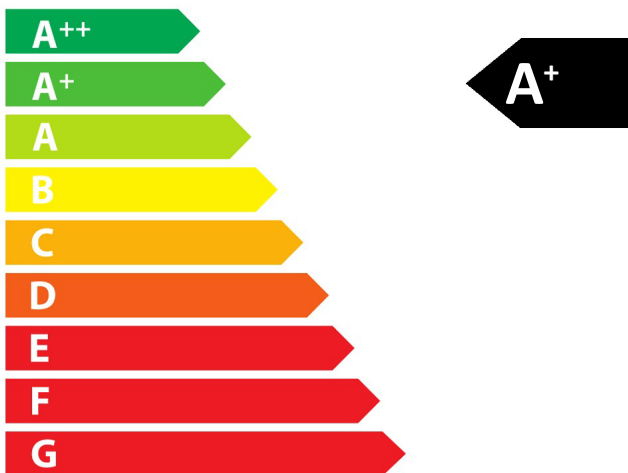

# ENERG

енергия · ενεργεια

### Ecofire Clelia 12 US Pro 2

**12,0**  
kW

ENERGIA · ЕНЕРГИЯ · ΕΝΕΡΓΕΙΑ · ENERGIJA · ENERGY · ENERGIE · ENERGI

2015/1186