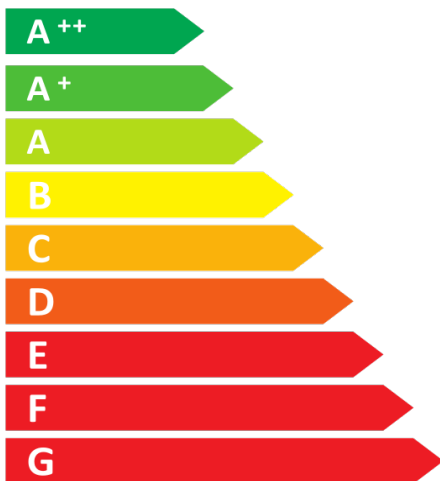

ENERG
енергия · ενεργεια

SIM Varia 2Lh H2O 10,4 kW

10.4
kW

5.9
kW

ENERGIA · ЕНЕРГИЈА · ΕΝΕΡΓΕΙΑ · ENERGIJA · ENERGY · ENERGIE · ENERGI

2018/1186