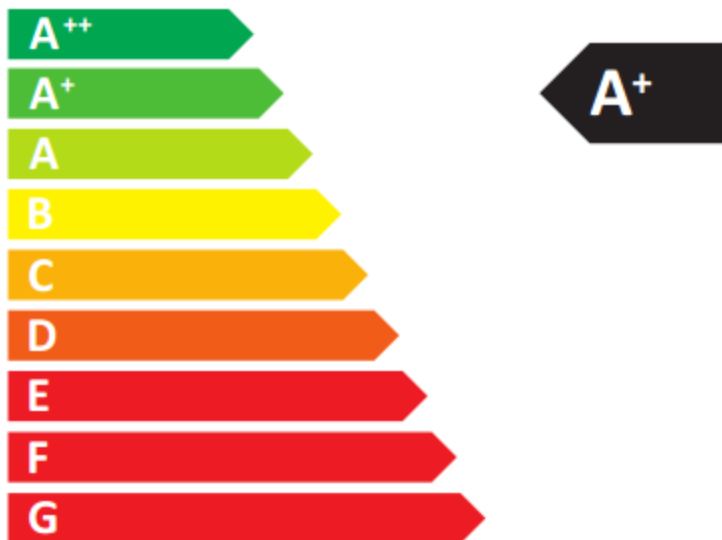

ENERG
енергия · ενεργεια

Buderus

Logaflame
HLG 217
7736602493

10,0
kW

ENERGIA • ЕНЕРГИЯ • ΕΝΕΡΓΕΙΑ • ENERGIJA • ENERGY • ENERGIE • ENERGI

2015/1186