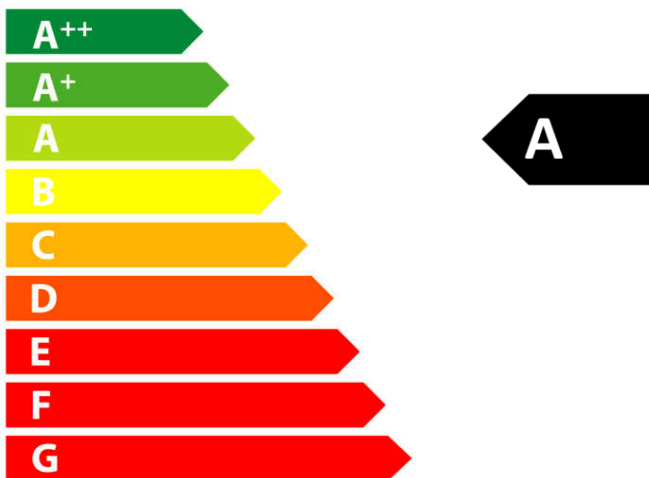

ENERG
енергия · ενεργεια

Global 100 BF RCE
G20 / G25 / G31

7,5 / 7,1 / 7

kW

-

kW

ENERGIA · ЕНЕРГИЯ · ΕΝΕΡΓΕΙΑ · ENERGIJA · ENERGY · ENERGIE · ENERGI

2015/1186