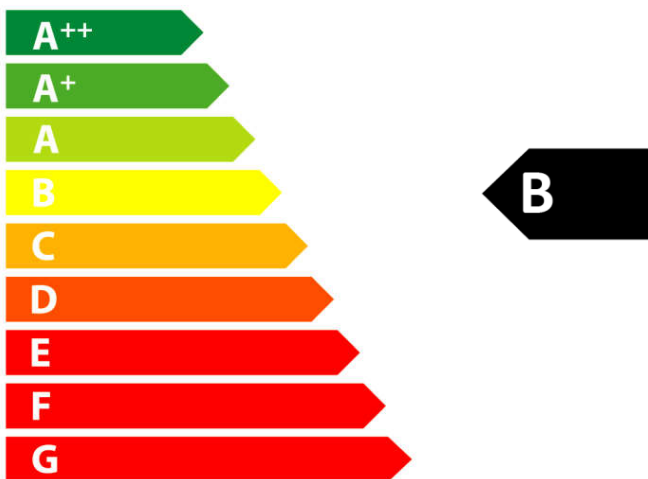

ENERG

енергия · ενεργεια

**Метро 130ХТ/3 RCH
G31**

10,6
kW

-
kW

ENERGIA · ЕНЕРГИЯ · ΕΝΕΡΓΕΙΑ · ENERGIJA · ENERGY · ENERGIE · ENERGI

2015/1186