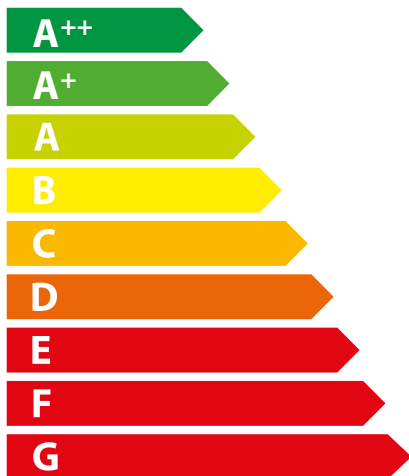

ENERG

енергия · ενεργεια

Extraflame[®] KLAUDIA 5.0 BORDEAUX

8,0
kW

ENERGIA · ЕНЕРГИЯ · ΕΝΕΡΓΕΙΑ · ENERGIJA · ENERGY · ENERGIE · ENERGI

2015/1186

ENERG

енергия · ενεργεια

Extraflame[®]

KLAUDIA 5.0 AVORIO

8,0
kW

ENERGIA · ЕНЕРГИЯ · ΕΝΕΡΓΕΙΑ · ENERGIJA · ENERGY · ENERGIE · ENERGI

2015/1186

ENERG

енергия · ενεργεια

Extraflame®

KLAUDIA 5.0 NERO

8,0
kW

ENERGIA · ЕНЕРГИЯ · ΕΝΕΡΓΕΙΑ · ENERGIJA · ENERGY · ENERGIE · ENERGI

2015/1186