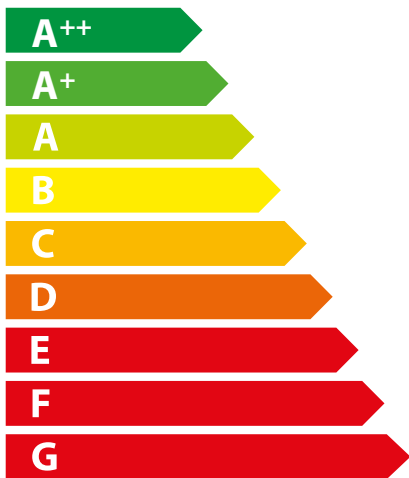

ENERG

енергия · ενεργεια

Extraflame[®] KLAUDIA 5.0 BORDEAUX

8,0
kW

ENERGIA · ЕНЕРГИЯ · ΕΝΕΡΓΕΙΑ · ENERGIJA · ENERGY · ENERGIE · ENERGI

2015/1186

ENERG

енергия · ενεργεια

Extraflame[®]

KLAUDIA 5.0 AVORIO

8,0
kW

ENERGIA · ЕНЕРГИЯ · ΕΝΕΡΓΕΙΑ · ENERGIJA · ENERGY · ENERGIE · ENERGI

2015/1186

ENERG

енергия · ενεργεια

Extraflame®

KLAUDIA 5.0 NERO

8,0
kW

ENERGIA · ЕНЕРГИЯ · ΕΝΕΡΓΕΙΑ · ENERGIJA · ENERGY · ENERGIE · ENERGI

2015/1186