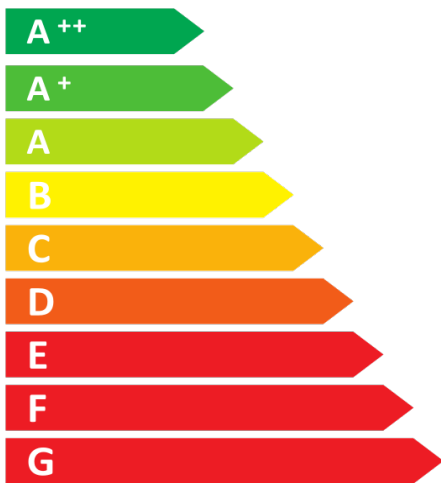

ENERG

енергия · ενεργεια

Varia 1Vh H2O XXL 15,0 kW

A+

15.0
kW

11.0
kW

ENERGIA · ЕНЕРГИЯ · ΕΝΕΡΓΕΙΑ · ENERGIJA · ENERGY · ENERGIE · ENERGI

2018/1186