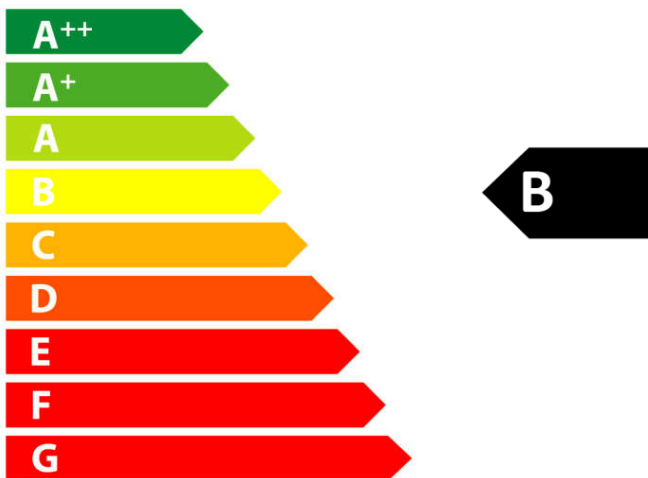

ENERG

енергия · ενεργεια

Metro 100XT-41 Tunnel RCH
G20 / G25 / G31

9,6 / 9 / 9,1
kW

-
kW

ENERGIA · ЕНЕРГИЯ · ΕΝΕΡΓΕΙΑ · ENERGIJA · ENERGY · ENERGIE · ENERGI

2015/1186