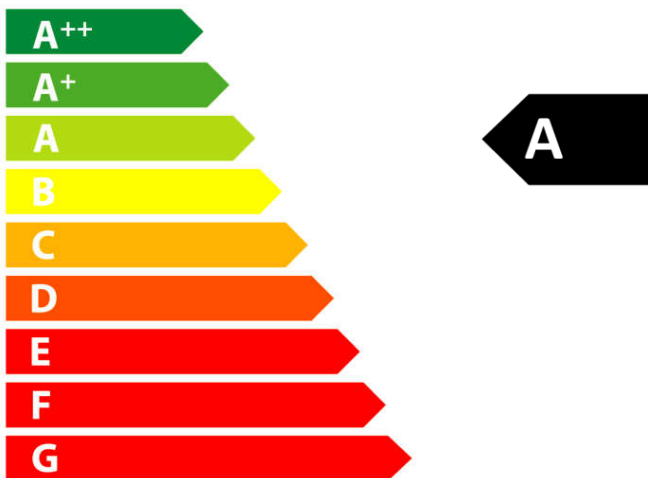

ENERG

енергия · ενεργεια

Metro 150XT-41 RCH

ENERGIA · ЕНЕРГИЯ · ΕΝΕΡΓΕΙΑ · ENERGIJA · ENERGY · ENERGIE · ENERGI

2015/1186