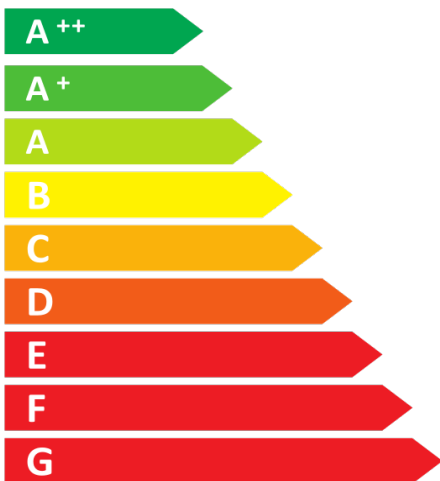

# ENERG

енергия · ενεργεια

## Varia 2Rh 57 10,5 kW 5.0

**A+**

**10.5**  
kW

**N.A.**

ENERGIA · ЕНЕРГИЈА · ΕΝΕΡΓΕΙΑ · ENERGIJA · ENERGY · ENERGIE · ENERGI

2018/1186