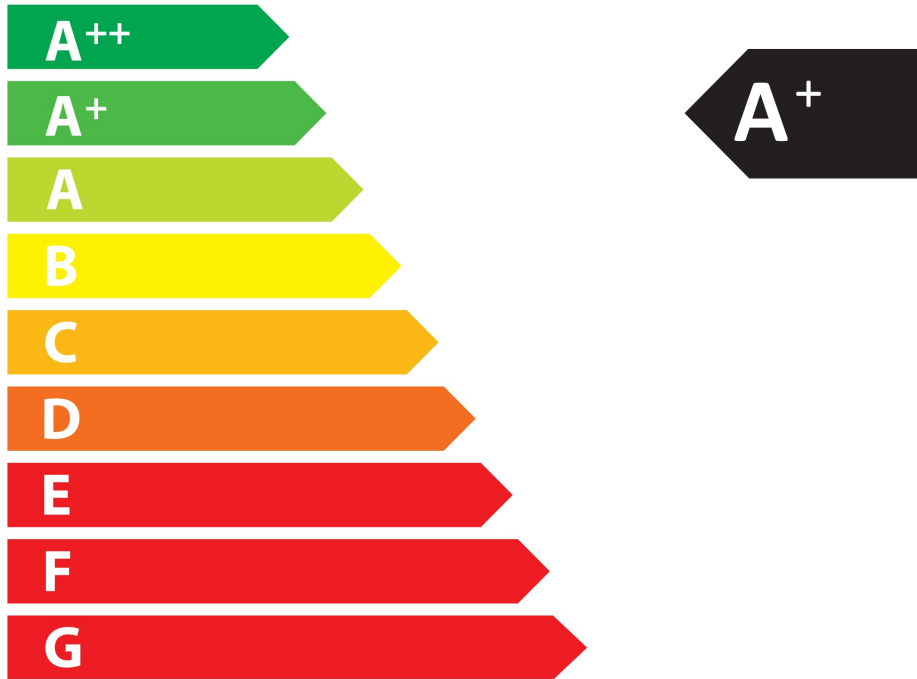

ENERG
енергия · ενέργεια

WAMSLER®

ΤΥΡ11150-11160

5,0
kW

ENERGIA · ЕНЕРГИЯ · ΕΝΕΡΓΕΙΑ · ENERGIJA · ENERGY · ENERGIE · ENERGI

2015/1186