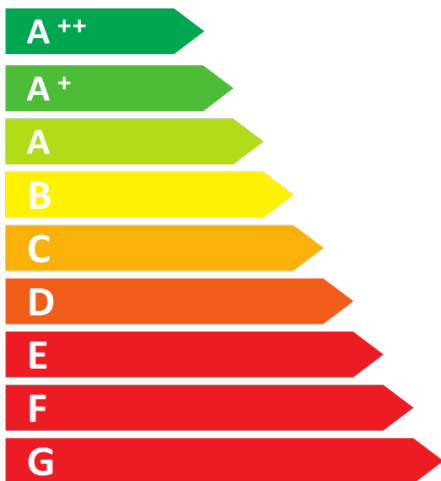

# ENERG

енергия · ενεργεια

## Speedy Ph 7,0 kW

**A+**

**7.0**  
kW

**N.A.**

ENERGIA · ЕНЕРГИЈА · ΕΝΕΡΓΕΙΑ · ENERGIJA · ENERGY · ENERGIE · ENERGI

2018/1186