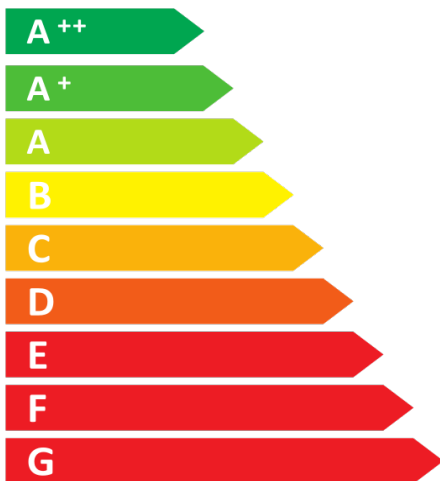

ENERG

енергия · ενεργεια

SIM Varia 2L-55h H2O 7,0 kW

A+

7.0
kW

4.2
kW

ENERGIA · ЕНЕРГИЈА · ΕΝΕΡΓΕΙΑ · ENERGIJA · ENERGY · ENERGIE · ENERGI

2018/1186