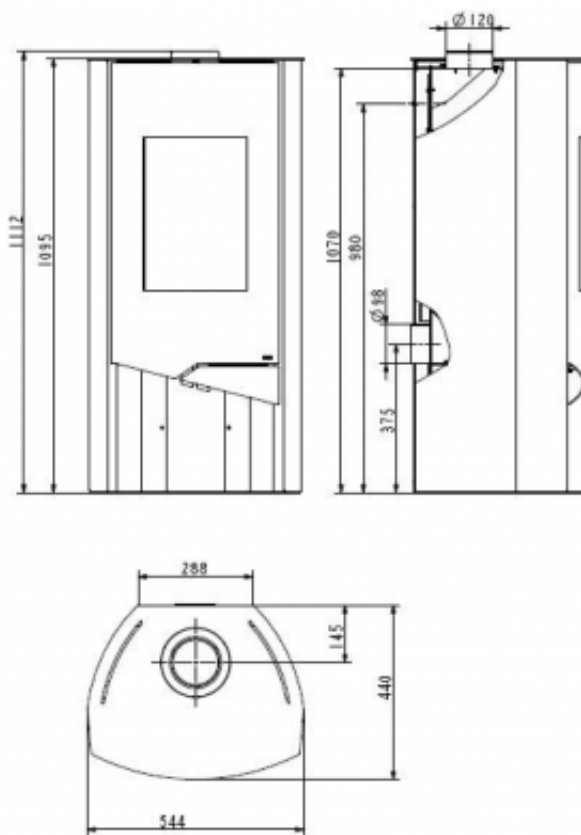

WAMSLER Haus- und Küchentechnik GmbH
Adalperostasse 86
85737 Ismaning
Deutschland
www.wamsler.eu
Tel: (089) 320 84-0
Fax: (089) 320 84-238

15aB-VG

**10 JAHRE
ERSATZTEILGARANTIE**

TECHNISCHE DATEN

Artikelnummer	W20001115515
EAN-Code-Nr.	4025144111067
Zulassung	1.+2.Stufe 1.BImSchV, CE, 15aB-VG, VKF
CO Zertifikat	Aachen, München, Regensburg
Bauart	1
Nennwärmeleistung kW	5
Wärmeleistungsbereich kW	2,4-5,2
Raumheizvermögen in m ³	88
Abgasanschluss oben und hinten mm	120/150
Extern Air/ Luftansaugstutzen mm	ja / 98
Abgasmassenstrom g/s	5,6
Abgastemperatur am Abgasstutzen °C	234
Notwendiger Förderdruck bei NWL in Pa	12
Maße HxBxT in mm:	1095x544x440
Höhe bis Mitte Abgasstutzen hinten mm	980
Höhe bis Abgasstutzen oben mm	1095
Brennstoffe	Scheitholz, Holz- und Braunkohlebriketts
Sichtscheibe H x B mm	390x255
Brennraum B x T x H mm	330x258x387
Abstand zu brennbaren Bauteilen hinten mm	200
Abstand zu brennbaren Bauteilen seitlich mm	300
Abstand zu brennbaren Bauteilen vorne mm	800
Gewicht netto kg	133