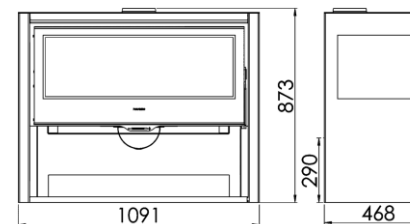

ALLEGRO 3V EcoDesign

PANADERO

PRODUKT PLUS

MAßE

MAßE H x B x T **873x1091x468 mm**

GEWICHT
BRUTTO/NETTO **141/132 kg**

MAßE FEUERRAUMTÜR **870x300 mm**

DURCHMESSER DES
ABGASSTUTZEN **Ø 150-153 mm**
VertiKal

EIGENSCHAFTEN

ROST AUS GUSSEISEN

NENNLEISTUNG **8,2 KW**

WIRKUNGSGRAD **77 %**

CO - EMISSIONEN **0,10 %**

HITZESCHUTZANSTRICH **800°C**

GLASKERAMIKSCHEIBE
HITZEBESTÄNDIG BIS **750°C**

EAN 8426964480276
REF. PANADERO 48027

ECODESIGN

**EXTERNE
LUFTZUFUHR**

**DOPPELBLECHGEHÄUSE
5 + 3 MM**

**250
m³** RAUMHEIZVERMÖGEN

**VERMICULIT
AUSKLEIDUNG**

**BEDRUCKTE
GLASKERAMIK**

SCHEITLÄNGE 80 CM

HOLZFACH

SCHEIBENSPÜLUNG

DOPPELVERBRENNUNG

ALLEGRO 3V DE