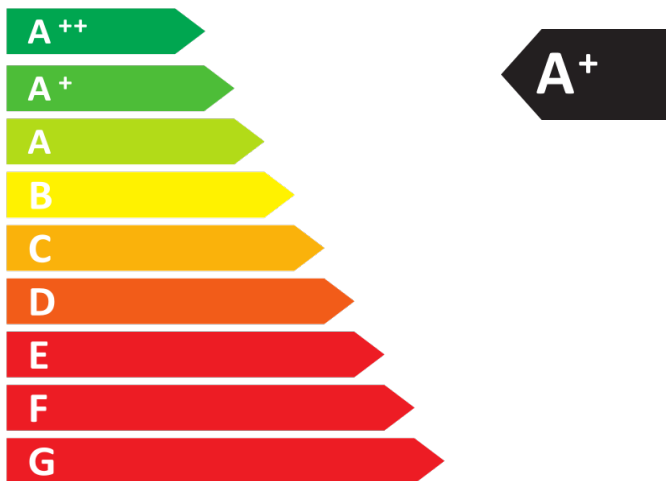

ENERG

енергия · ενεργεια

Varia C-45h-4S

8.0
kW

N.A.

ENERGIA · ЕНЕРГИЈА · ΕΝΕΡΓΕΙΑ · ENERGIJA · ENERGY · ENERGIE · ENERGI

2018/1186