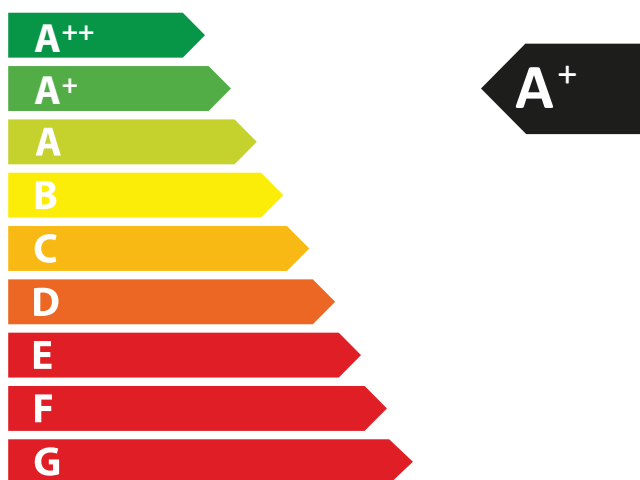

**ENERG**  
енергия · ενέργεια

**Extraflame**<sup>®</sup>

MARILENA PLUS AD  
BORDEAUX

8,0  
kW

ENERGIA · ЕНЕРГИЯ · ΕΝΕΡΓΕΙΑ · ENERGIJA · ENERGY · ENERGIE · ENERGI

2015/1186

**ENERG**  
енергия · ενεργεια

**Extraflame**<sup>®</sup>

MARILENA PLUS AD  
NERO

8,0  
kW

ENERGIA · ЕНЕРГИЯ · ΕΝΕΡΓΕΙΑ · ENERGIJA · ENERGY · ENERGIE · ENERGI

2015/1186

**ENERG**  
енергия · ενέργεια

**Extraflame**<sup>®</sup>

MARILENA PLUS AD  
BIANCO

8,0  
kW

ENERGIA · ЕНЕРГИЯ · ΕΝΕΡΓΕΙΑ · ENERGIJA · ENERGY · ENERGIE · ENERGI

2015/1186

**ENERG**  
енергия · ενέργεια

**Extraflame**<sup>®</sup>

MARILENA PLUS AD  
PIETRA

**8,0**  
kW

ENERGIA · ЕНЕРГИЯ · ΕΝΕΡΓΕΙΑ · ENERGIJA · ENERGY · ENERGIE · ENERGI

2015/1186

**ENERG**  
енергия · ενέργεια

**Extraflame**<sup>®</sup>

MARILENA PLUS AD  
CRYSTAL BIANCO

8,0  
kW

ENERGIA · ЕНЕРГИЯ · ΕΝΕΡΓΕΙΑ · ENERGIJA · ENERGY · ENERGIE · ENERGI

2015/1186

**ENERG**  
енергия · ενέργεια