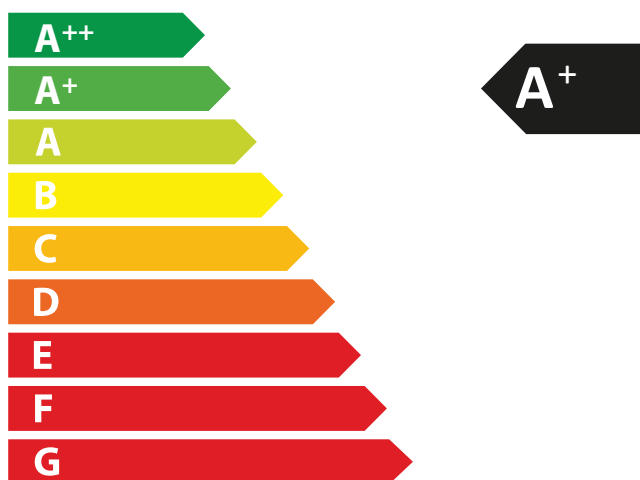

**ENERG**  
енергия · ενέργεια

**Extraflame**<sup>®</sup>

MARILENA PLUS AD  
BORDEAUX

8,0  
kW

ENERGIA · ЕНЕРГИЯ · ΕΝΕΡΓΕΙΑ · ENERGIJA · ENERGY · ENERGIE · ENERGI

2015/1186

**ENERG**  
енергия · ενεργεια

**Extraflame**<sup>®</sup>

MARILENA PLUS AD  
NERO

8,0  
kW

ENERGIA · ЕНЕРГИЯ · ΕΝΕΡΓΕΙΑ · ENERGIJA · ENERGY · ENERGIE · ENERGI

2015/1186

**ENERG**  
енергия · ενέργεια

**Extraflame**<sup>®</sup>

MARILENA PLUS AD  
BIANCO

8,0  
kW