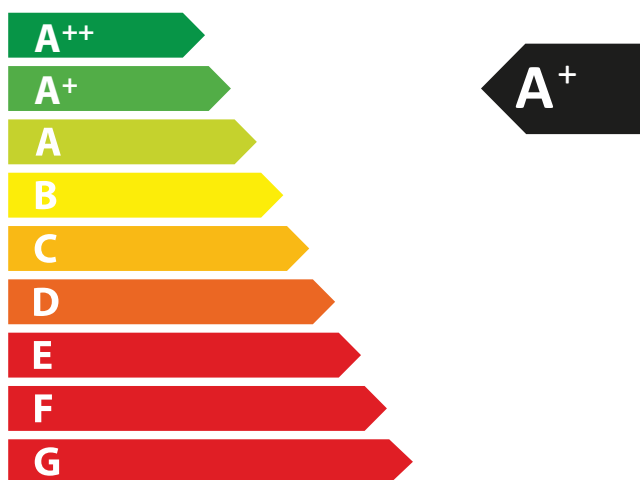

**ENERG**  
енергия · ενέργεια

**Extraflame**<sup>®</sup>

MARILENA PLUS AD  
BORDEAUX

8,0  
kW

ENERGIA · ЕНЕРГИЯ · ΕΝΕΡΓΕΙΑ · ENERGIJA · ENERGY · ENERGIE · ENERGI

2015/1186

**ENERG**  
енергия · ενεργεια

**Extraflame**<sup>®</sup>

MARILENA PLUS AD  
NERO

8,0  
kW

ENERGIA · ЕНЕРГИЯ · ΕΝΕΡΓΕΙΑ · ENERGIJA · ENERGY · ENERGIE · ENERGI

2015/1186

**ENERG**  
енергия · ενέργεια

**Extraflame**<sup>®</sup>

MARILENA PLUS AD  
BIANCO

8,0  
kW

ENERGIA · ЕНЕРГИЯ · ΕΝΕΡΓΕΙΑ · ENERGIJA · ENERGY · ENERGIE · ENERGI

2015/1186

**ENERG**  
енергия · ενέργεια

**Extraflame**<sup>®</sup>

MARILENA PLUS AD  
PIETRA

**8,0**  
kW

ENERGIA · ЕНЕРГИЯ · ΕΝΕΡΓΕΙΑ · ENERGIJA · ENERGY · ENERGIE · ENERGI