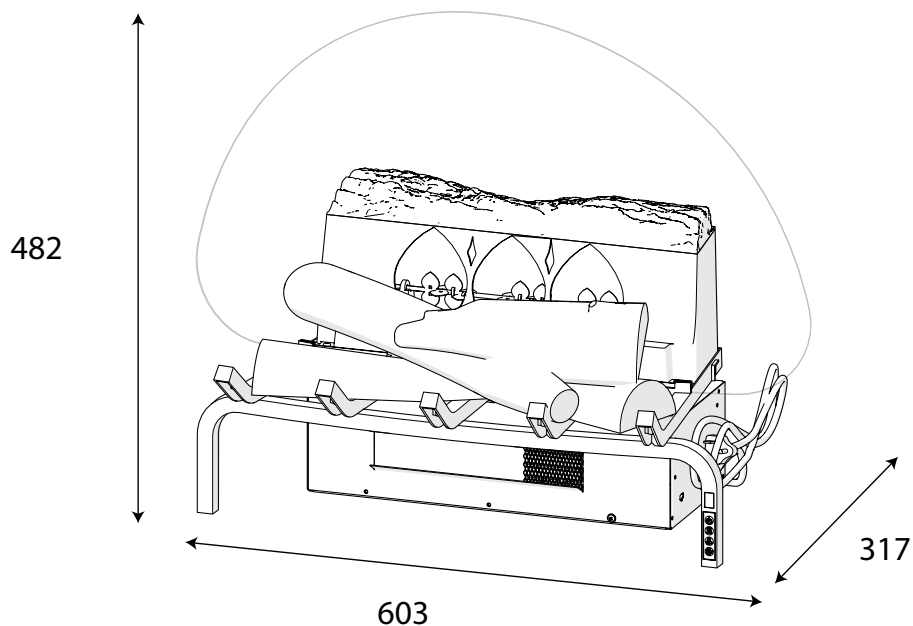

Logset 20'

Revillusion® | 230V/50Hz | 1300 Watt

Das Revillusion® Logset 20" von Dimplex ist ein freistehendes elektrisches Kaminfeuer, mit dem Sie Ihren stillgelegten Kamin sofort wiederbeleben können. Der Elektrokamin ist sehr einfach zu installieren, sicher, wartungsfrei und benötigt erstaunlich wenig Energie. Eine großartige Möglichkeit, die Faszination für die Flammen, die von den glühenden Holzscheiten emporsteigen, erneut zu wecken und Ihren Kamin wieder zum Mittelpunkt zu machen – für großartige Momente am Feuer. Ausgestattet mit Umgebungslichtfunktionen, Heizung und sogar einer Fernbedienung, damit Sie Ihren Kamin zu jeder Tages- und Jahreszeit bequem genießen können.

- Einstellbare Helligkeit zur Erzeugung des gewünschten Ambientes
- Mirage Flame Panel – teilweise mattierte Acrylplatte, die besser als ein Spiegel funktioniert und nur lebensechte Flammen und keine Reflexionen zeigt
- Das 360°-Licht fügt flackerndes Licht hinzu, um den Effekt des Feuerscheins zu verstärken
- Genießen Sie 365 Tage im Jahr den einzigartigen Charme des Kamins und nutzen Sie die Flammen ohne Wärme.

Logset 20'

Maße

Alle Maße sind in mm

Log set 20"		
Allgemeine Spezifikationen	Kaminsystem	Revillusion®
	Artikelnummer	211156
	EAN-Code	5011139211156
	Modell	Insert
	Feuersicht	3-seitig
	Farbe	Schwarz
	Dekoration / Flammenbett	LED log set
Produktgröße	Maße Feuersicht (B x H)	-
	Außenmaße BxHxT	60,3 x 48,2 x 31,7 cm
Funktionen	Heizleistung	Ja
	Thermostat	Ja
	Fernbedienung	Ja
	Manuelle Steuerung direkt am Kamin möglich ja / nein	Nur Flammeneffekt
	Lichtmodul	LED
	Soundmodul	Nein
	Einstellungen Farbeffekte	Nein
Stromverbrauch	Heizstufe 1 in W	650W
	Heizstufe 2 in W	1300W
	Flammenbetrieb in W	9W
	Max. Stromverbrauch	1300W
Netzspannung	Netzspannung/elektrische Frequenz	230V/50Hz
Spezifikationen:	Produktgewicht in Kg	5,5
	Länge des Kabels	1,5 m
	Garantie	2 Jahre