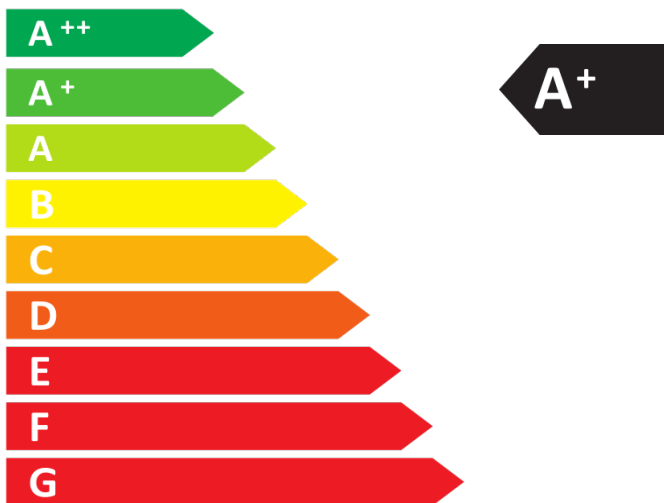

**ENERG**  
енергия · ενεργεια

## Cubo L

**5.9**  
kW

**N.A.**

ENERGIA · ЕНЕРГИЈА · ΕΝΕΡΓΕΙΑ · ENERGIJA · ENERGY · ENERGIE · ENERGI

2018/1186