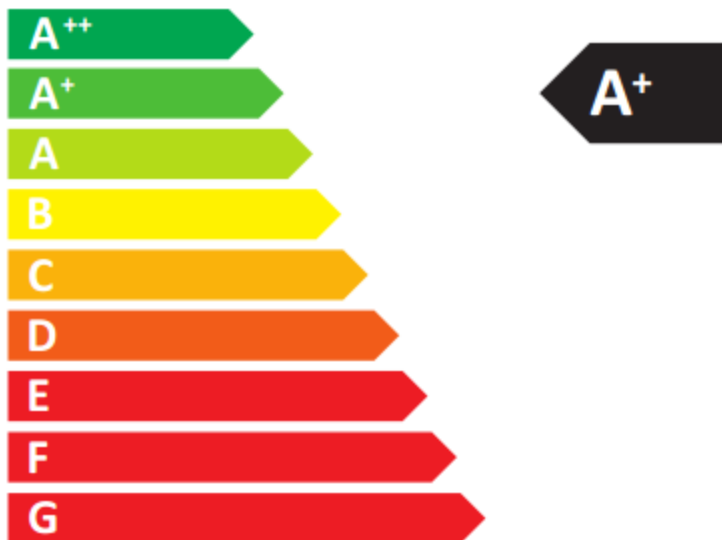

ENERG
енергия · ενεργεια

Logaflame
HLG326 S
7736604100

Buderus

10,0
kW

ENERGIA • ЕНЕРГИЯ • ΕΝΕΡΓΕΙΑ • ENERGIJA • ENERGY • ENERGIE • ENERGI

2015/1186