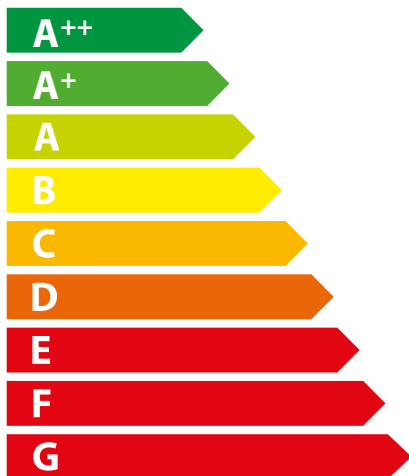

ENERG

енергия · ενεργεια

Extraflame[®]

ANGY TOP - BIANCO

7,0
kW

ENERGIA · ЕНЕРГИЯ · ΕΝΕΡΓΕΙΑ · ENERGIJA · ENERGY · ENERGIE · ENERGI

2015/1186

ENERG

енергия · ενεργεια

Extraflame®

ANGY TOP - BRONZO

7,0
kW

ENERGIA · ЕНЕРГИЯ · ΕΝΕΡΓΕΙΑ · ENERGIJA · ENERGY · ENERGIE · ENERGI

2015/1186

ENERG

енергия · ενεργεια