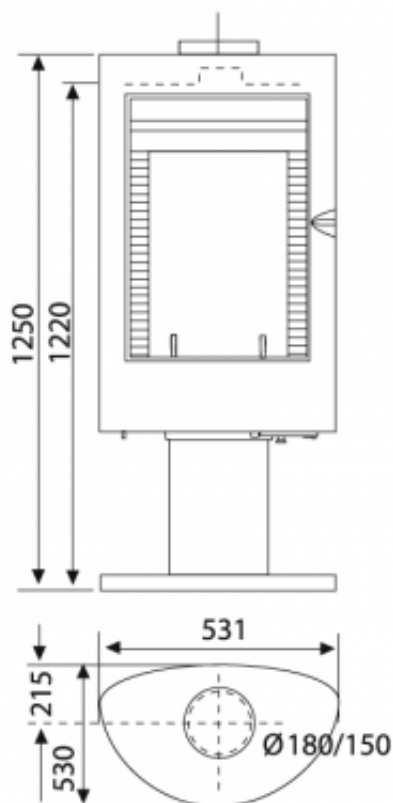

Flexibler Rauchrohranschluss mit 180/150 mm möglich. Der Anschlussstutzen auf 150 mm ist als Sonderzubehör erhältlich.

# TECHNISCHE DATEN

Artikelnummer	G001881010
EAN-Code-Nr.	4025144185235
Zulassung	2.Stufe 1.BImSchV, CE, VKF
CO Zertifikat	Aachen, München, Regensburg
Bauart	1
Nennwärmeleistung kW	10
Wärmeleistungsbereich kW	4,9-10,1
Raumheizvermögen in m <sup>3</sup>	225
Abgasanschluss oben mm	180/150
Abgasmassenstrom g/s	9,2
Abgastemperatur am Abgasstutzen °C	365
Notwendiger Förderdruck bei NWL in Pa	12
Maße HxBxT in mm:	1250x531x530
Höhe bis Abgasstutzen oben mm	1220
Brennstoffe	Scheitholz, Holz- und Braunkohlebriketts
Sichtscheibe H x B mm	590x390
Brennraum B x T x H mm	490x343x510
Abstand zu brennbaren Bauteilen hinten mm	700
Abstand zu brennbaren Bauteilen seitlich mm	650
Abstand zu brennbaren Bauteilen vorne mm	800
Gewicht netto kg	169