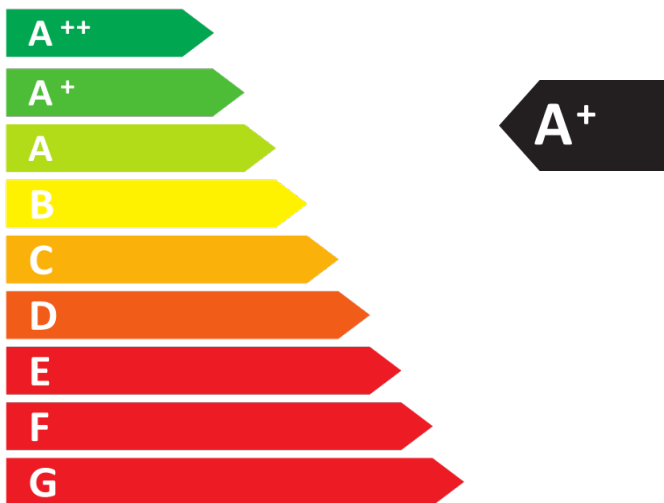

ENERG

енергия · ενεργεια

Nova E H2O mit NSHF

14.0

kW

9.0

kW

ENERGIA · ЕНЕРГИЈА · ΕΝΕΡΓΕΙΑ · ENERGIJA · ENERGY · ENERGIE · ENERGI