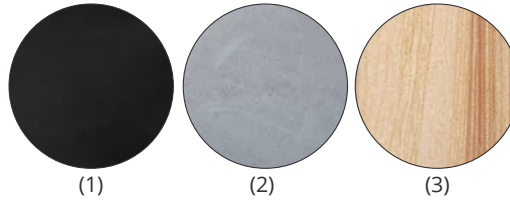

## KAMINOFEN MIT SPEICHERSTEIN wärmePLUS

**JUSTUS**

**1 Erhältlich in den Ausführungen:**  
 Stahl Schwarz mit Abdeckplatte Stahl Schwarz (1)  
 Stahl Schwarz mit Abdeckplatte Speckstein (2)  
 Speckstein (2), Korpus Stahl Gussgrau  
 Sandstein (3), Korpus Stahl Schwarz