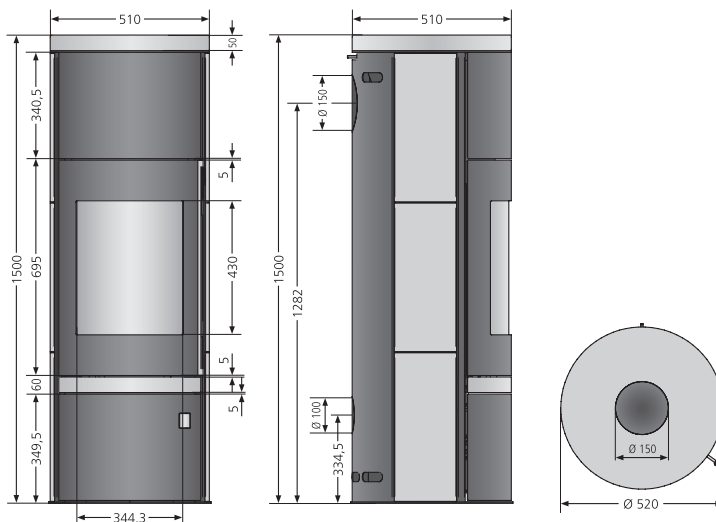

Erhältlich in den Ausführungen	Best.Nr.	EAN-Code
Stahl Schwarz mit Abdeckplatte Stahl Schwarz	4693 10	4250340906791
Stahl Schwarz mit Abdeckplatte Speckstein	4693 11	4250340903653
Speckstein Korpus Stahl Gussgrau	4693 22	4250340903660
Sandstein Korpus Stahl Schwarz	4693 42	4250340905992
Zubehör	Best.Nr.	EAN-Code
Anschlussstutzen für Verbrennungsluftzufuhr	9200 69	4029807779991

Anschlussmöglichkeit		oben / hinten
Betrieb mit externer Luftzufuhr, Anschluss		hinten/unten
Nennwärmeleistung	kW	7,0
Gewicht (inkl. Verpackung) Stahl / Stein	kg	256 / 306
Raumheizvermögen bis	m³	144
Länge Holzscheite	cm	33
Abgasmassenstrom	g/s	7,2
Abgastemperatur	°C	268
erforderlicher Förderdruck	mbar	0,12