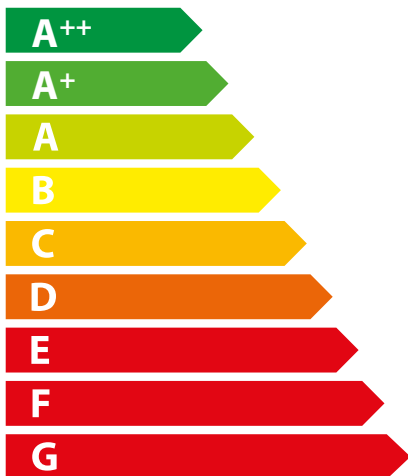

ENERG

енергия · ενεργεια

Y

IJA

IE

IA

Extraflame

SOUVENIR PLUS STEEL 5.0
- BIANCO

A⁺

10,0

kW

ENERGIA · ЕНЕРГИЯ · ΕΝΕΡΓΕΙΑ · ENERGIJA · ENERGY · ENERGIE · ENERGI

2015/1186

ENERG

енергия · ενεργεια

Y