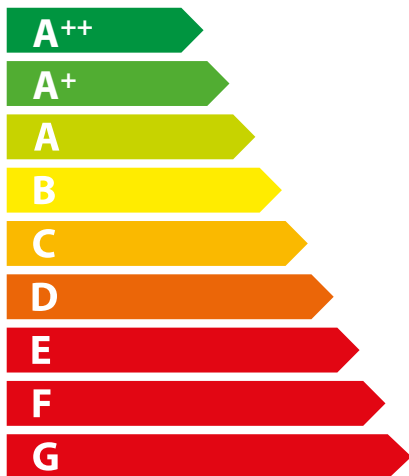

10,0
kW

ENERGIA · ЕНЕРГИЯ · ΕΝΕΡΓΕΙΑ · ENERGIJA · ENERGY · ENERGIE · ENERGI

2015/1186