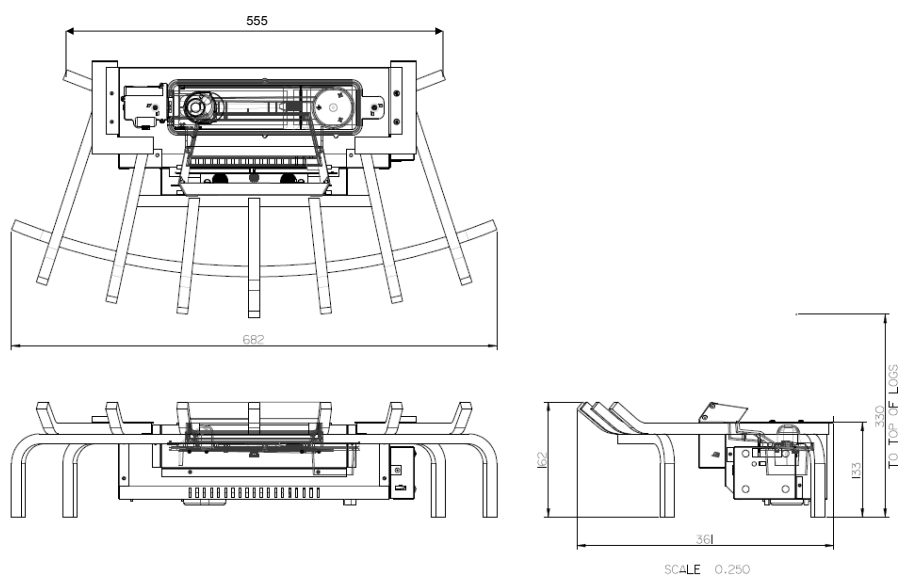

Silverton

Maße

Alle Maße sind in mm

		Silverton
Allgemeine Spezifikationen	Kaminsystem	Optimyst®
	Artikelnummer	204554
	EAN-Code	5011139204554
	Modell	Freistehender Kamin
	Feuersicht	4-seitig
	Farbe	Schwarz
	Dekoration / Flammenbett	LED log set
Produktgröße	Maße Feuersicht (B x H)	22 x 20 cm
	Außenmaße BxHxT	68,2 x 33 x 36,1 cm
Funktionen	Heizleistung	Nein
	Thermostat	Nein
	Fernbedienung	Ja
	Manuelle Steuerung direkt am Kamin möglich ja / nein	Ja
	Lichtmodul	LED
	Soundmodul	Nein
	Einstellungen Farbeffekte	Nein
Stromverbrauch	Heizstufe 1 in W	-
	Heizstufe 2 in W	-
	Flammenbetrieb in W	60W
	Max. Stromverbrauch	60W
Netzspannung	Netzspannung/elektrische Frequenz	230V/50Hz
Spezifikationen:	Produktgewicht in Kg	10
	Länge des Kabels	1,5 m
	Garantie	2 Jahre