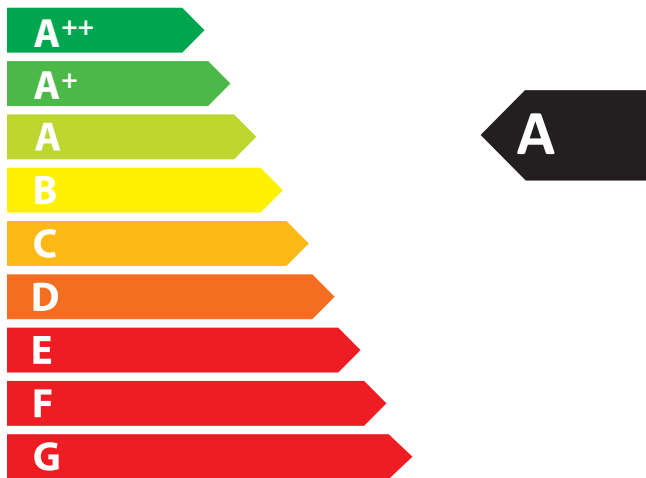

ENERG

енергия · ενεργεια

wodtke

Holiday (K110A) air+
mit HCF®01

6,0
kW

ENERGIA · ЕНЕРГИЯ · ΕΝΕΡΓΕΙΑ · ENERGIJA · ENERGY · ENERGIE · ENERGI

2015/1186