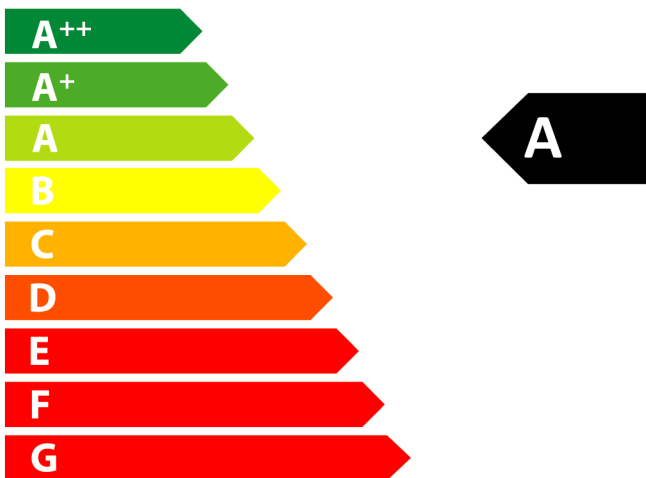

# ENERG

енергия · ενεργεια

Maestro 60/2 RCH  
G20 / G25 / G31

7,2 / 6,8 / 7,3  
kW

-  
kW

ENERGIA · ЕНЕРГИЯ · ΕΝΕΡΓΕΙΑ · ENERGIJA · ENERGY · ENERGIE · ENERGI

2015/1186