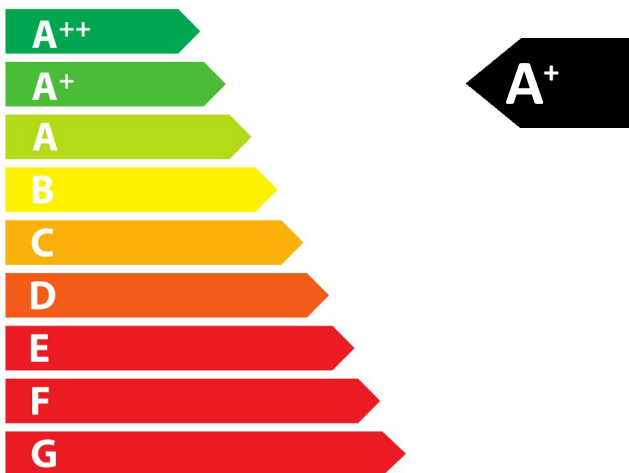

ENERG

енергия · ενεργεια

PALAZZETTI

Ecofire Libibet 9 Pro 2

9,0
kW

ENERGIA · ЕНЕРГИЯ · ΕΝΕΡΓΕΙΑ · ENERGIJA · ENERGY · ENERGIE · ENERGI

2015/1186