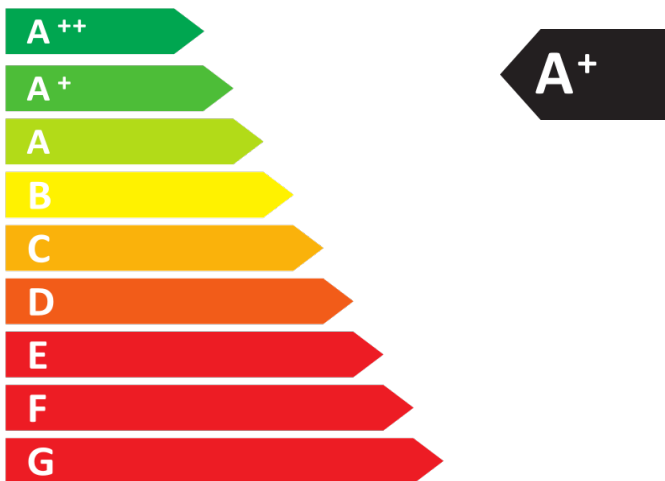

ENERG

енергия · ενεργεια

Arte 1Vh-66 6,6 kW

6.6
kW

N.A.

ENERGIA · ЕНЕРГИЈА · ΕΝΕΡΓΕΙΑ · ENERGIJA · ENERGY · ENERGIE · ENERGI

2018/1186