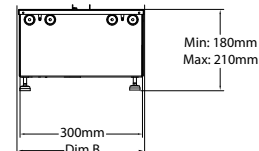

Flame Connect-App für Smartphone verfügbar

Sehr gut geeignet für die Installation.

Cassette 1000 projects Multi Optimyst

230V/50Hz | 470 Watt

Experience Better Living

Maße

MASSE

	Width (cm)	Height (cm)	Depth (cm)
Cassette 500 (retail)	51	23	30
Cassette 1000 (retail)	101	23	30

Spezifikationen

Kaminsystem	400001275
Artikelnummer	5011139084989
EAN-Code	Cassette
Modell	4-seitig
Feuersicht	Schwarz
Farbe	Metallplatte
Dekoration / Feuerbett	99x20
Maße Feuersicht (B x H) (cm)	101x23x30
Außenmaße BxHxT (cm)	Nein
Heizleistung	Nein
Thermostat	Ja
Fernbedienung	Ja
Manuelle Steuerung direkt am Kamin möglich ja / nein	LED
Lichtmodul	Ja
Soundmodul	Nein
Einstellungen Farbeffekte	-
Heizstufe 1 in W	-
Heizstufe 2 in W	470W
Flammenbetrieb in W	470W
Max. Stromverbrauch	230V/50Hz
Netzspannung/elektrische Frequenz	14,5
Produktgewicht in Kg	1,5 m
Länge des Kabels	2 Jahre
Garantie	2 years