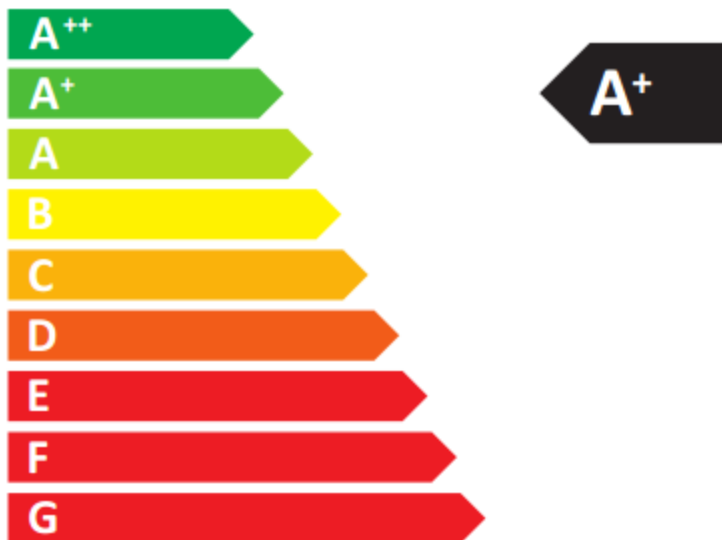

**ENERG**  
енергия · ενεργεια

**Buderus**

Logastyle  
HLG316-10 Li  
8718596050

**10,0**  
kW

ENERGIA • ЕНЕРГИЯ • ΕΝΕΡΓΕΙΑ • ENERGIJA • ENERGY • ENERGIE • ENERGI

2015/1186