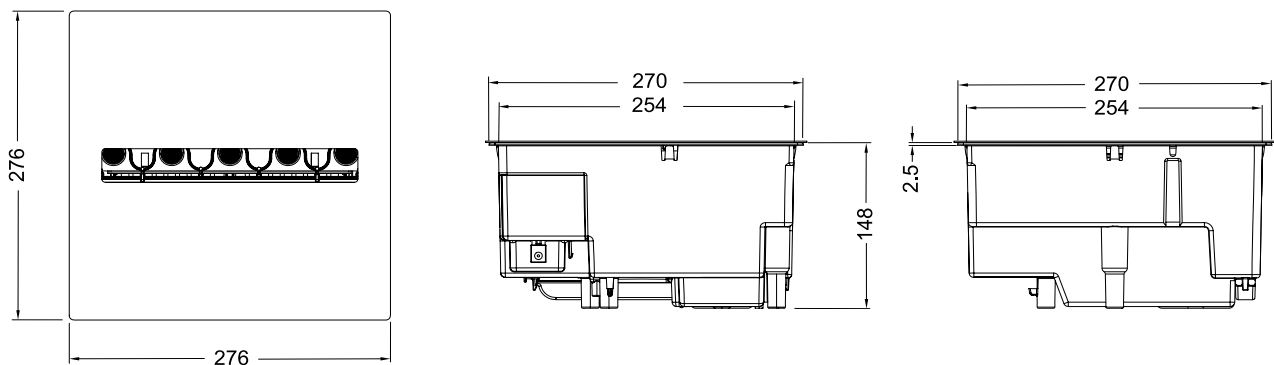

Cassette 250

Maße

Alle Maße sind in mm

Alle Kassetten müssen über eine ausreichende Entlüftung verfügen, um ein optimales Flammenerlebnis zu gewährleisten. Weitere Informationen finden Sie in den Handbüchern oder auf der Website www.dimplex-fires.eu

		Cassette 250
Allgemeine Spezifikationen	Kaminsystem	Optimyst®
	Artikelnummer	210388
	EAN-Code	5011139210388
	Modell	Cassette-Serie
	Feuersicht	4-seitig
	Farbe	Weiß
	Dekoration / Feuerbett	Metallplatte
Produktgröße	Maße Feuersicht (B x H)	22 x 20 cm
	Außenmaße BxHxT	27 x 14,5 x 27 cm
Funktionen	Heizleistung	Nein
	Thermostat	Nein
	Fernbedienung	Ja
	Manuelle Steuerung direkt am Kamin möglich ja / nein	Ja
	Lichtmodul	LED
	Soundmodul	Nein
	Einstellungen Farbeffekte	Nein
Stromverbrauch	Heizstufe 1 in W	-
	Heizstufe 2 in W	-
	Flammenbetrieb in W	64 W
	Max. Stromverbrauch	64 W
Netzspannung	Netzspannung/elektrische Frequenz	230 V/50 Hz
Spezifikationen:	Produktgewicht in Kg	3
	Länge des Kabels	1,5 m
	Garantie	2 Jahre

Haftungsausschluss

Wir haben diese Broschüre mit der größtmöglichen Sorgfalt zusammengestellt. Es ist möglich, dass die Informationen in dieser Broschüre nicht genau dargestellt bzw. geändert oder ergänzt worden sind. Der Inhalt dieser Broschüre ist vorbehaltlich Änderungen. Glen Dimplex ist nicht verantwortlich für die ergriffenen Maßnahmen und Entscheidungen über Ergebnisse, die ausschließlich auf den in dieser Broschüre enthaltenen Informationen basieren.