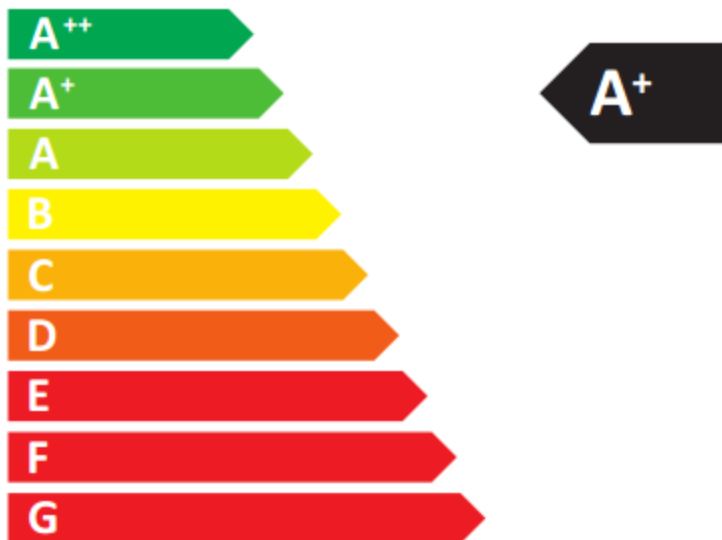

ENERG
енергия · ενεργεια

Buderus

Logastyle
HLG416-12 Li
8718593629

12,0
kW

ENERGIA • ЕНЕРГИЯ • ΕΝΕΡΓΕΙΑ • ENERGIJA • ENERGY • ENERGIE • ENERGI

2015/1186