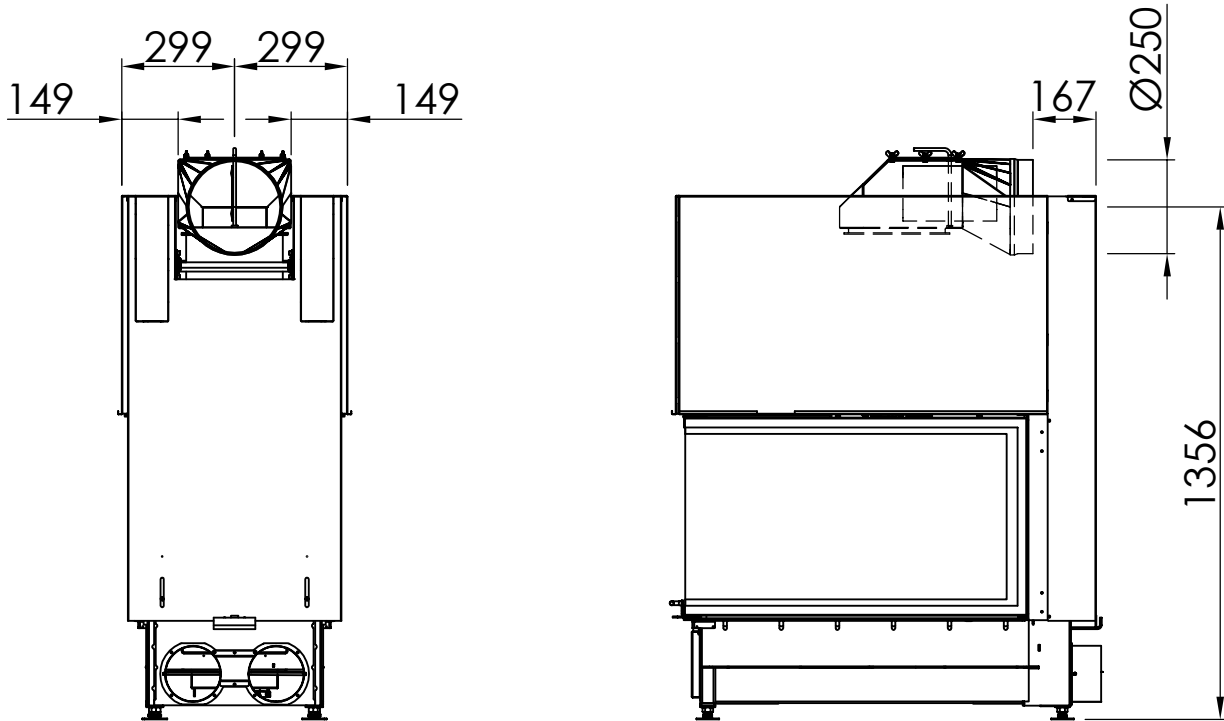

Arte U-90h + Fäustling (+ Adapter)

RLA

2019/03

~1:20

*optional
*optional
*optional
*optional
*optional
*optional