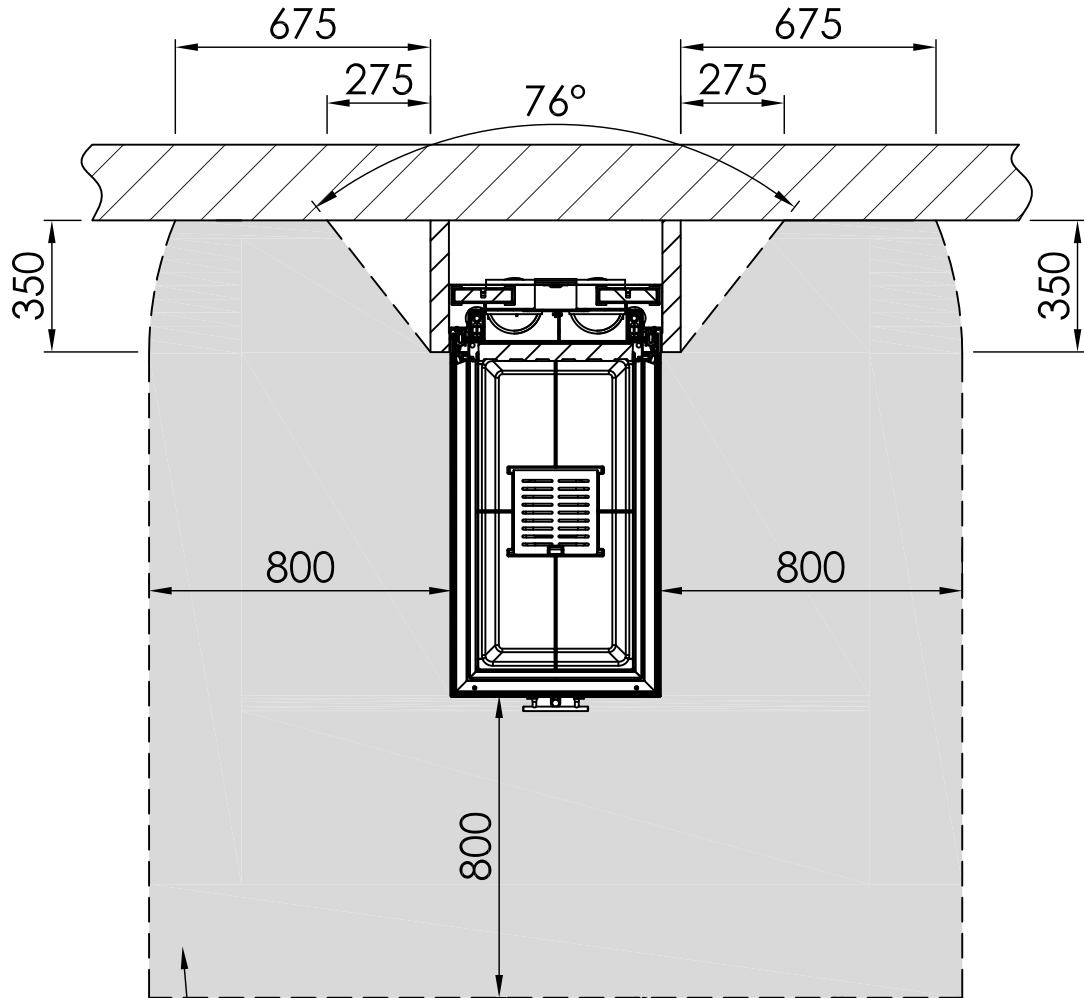

Strahlungsbereich

brennbar
(z.B. Sessel)

*optional
*optional
*optional
*optional
*optional
*optional