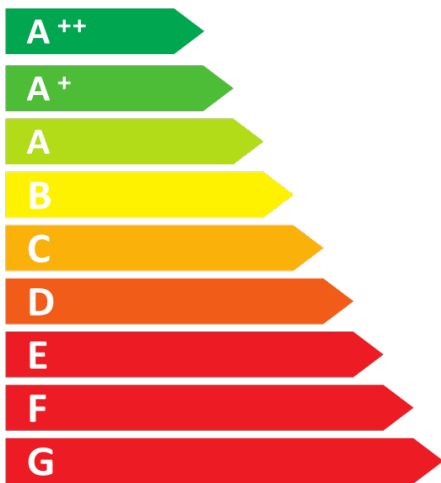

ENERG
енергия · ενεργεια

Trico S

A+

6.0
kW

N.A.

ENERGIA · ЕНЕРГИЈА · ΕΝΕΡΓΕΙΑ · ENERGIJA · ENERGY · ENERGIE · ENERGI

2018/1186