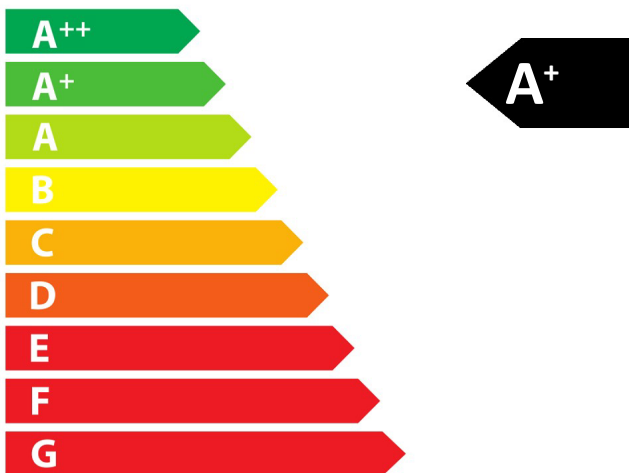

ENERG
енергия · ενεργεια

PALAZZETTI

Ecofire Lilibet 13

13,2
kW

ENERGIA · ЕНЕРГИЯ · ΕΝΕΡΓΕΙΑ · ENERGIJA · ENERGY · ENERGIE · ENERGI

2015/1186